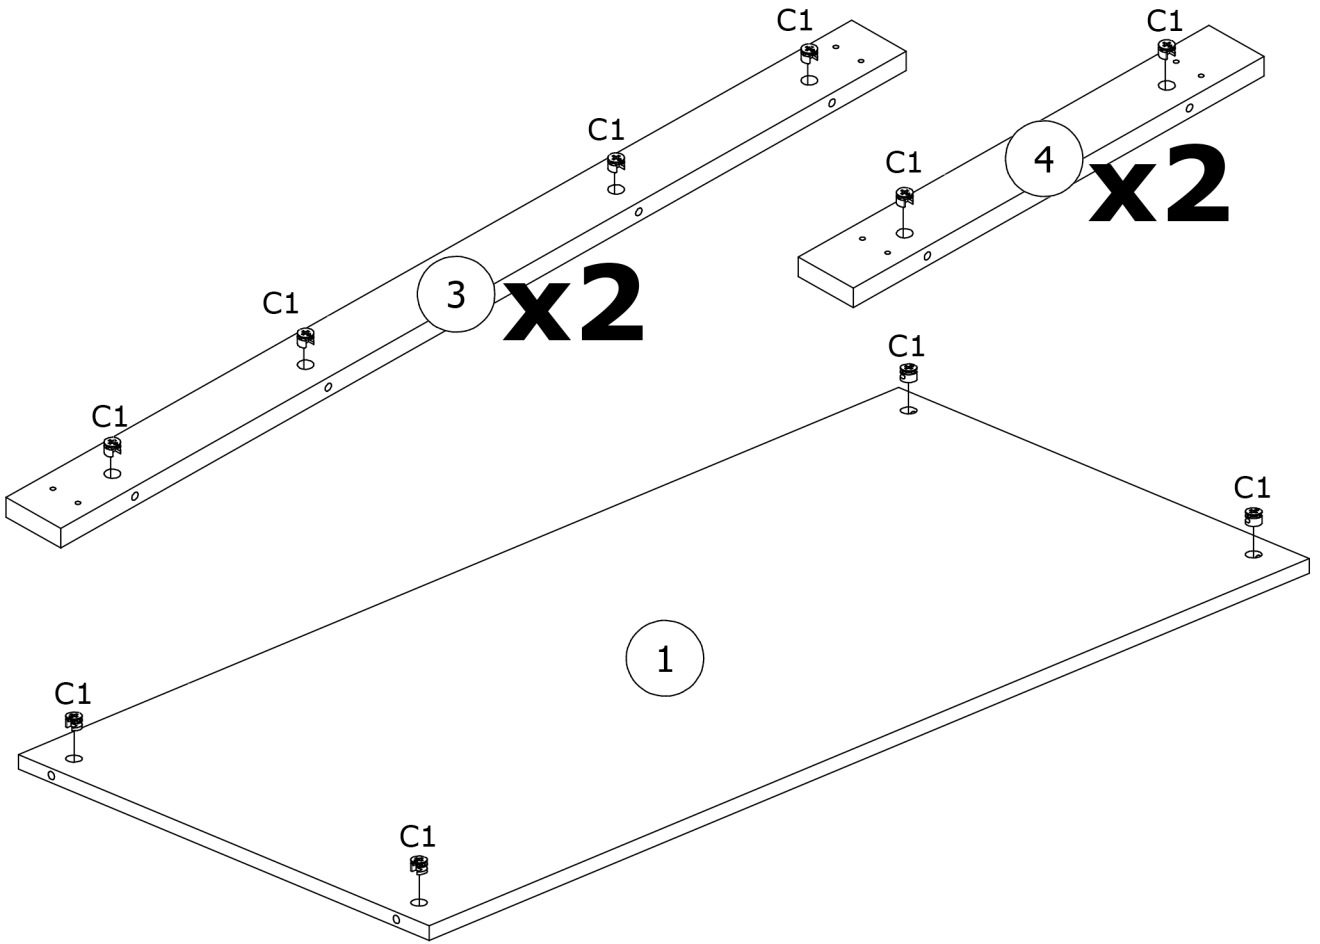

# ST2 SA/GN/GY

<b>A1</b> x4  Ø8x35mm	<b>B1</b> x24  Ø5x38mm	<b>C1</b> x24  Ø15x12mm	<b>J1</b> x4  Ø21mm	<b>W6</b> x16  Ø4x40mm
<b>Y2</b> x8  Ø16mm				

nr	L[mm]	W[mm]	H[mm]	PCS	BOX
1	525	1125	15	1	2/2
2	1200	600	36/22	1	2/2
3	1081	70	22	2	1/2
4	525	70	22	2	1/2
5	478	78	22	2	1/2
6	478	100	22	2	1/2
7	478	78	22	2	1/2
8	478	100	22	2	1/2

**1**

**2**

**3**

A1 x4

Ø8x35mm

B1 x12

Ø5x38mm

C1 x8

Ø15x12mm

**4**

5

6

7

8

9

10

J11x4

Ø21mm

Y2x8

Ø16mm