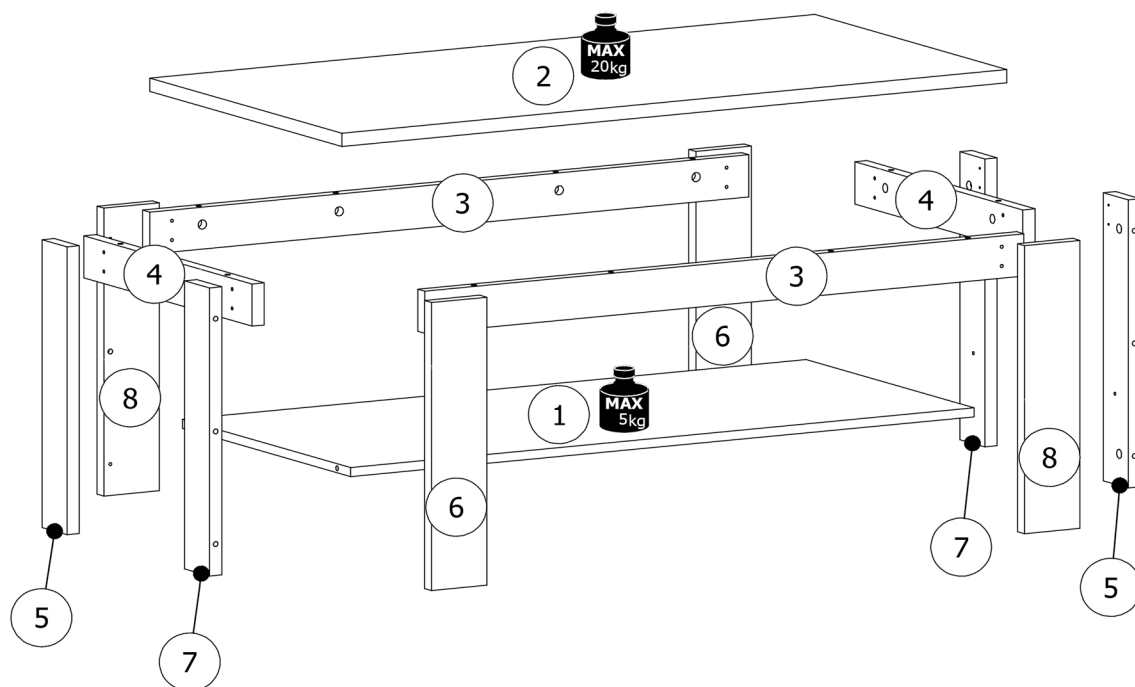

# ST2 SA/GN/GY

<b>A1</b> x4  Ø8x35mm	<b>B1</b> x24  Ø5x38mm	<b>C1</b> x24  Ø15x12mm	<b>J1</b> x4  Ø21mm	<b>W6</b> x16  Ø4x40mm
<b>Y2</b> x8  Ø16mm				

nr	L[mm]	W[mm]	H[mm]	PCS	BOX
1	525	1125	15	1	2/2
2	1200	600	36/22	1	2/2
3	1081	70	22	2	1/2
4	525	70	22	2	1/2
5	478	78	22	2	1/2
6	478	100	22	2	1/2
7	478	78	22	2	1/2
8	478	100	22	2	1/2

**1**

**2**

**3**

A1 x4

Ø8x35mm

B1 x12

Ø5x38mm

C1 x8

Ø15x12mm

**4**

5

6

7

8

9

10

J11x4

Ø21mm

Y2x8

Ø16mm