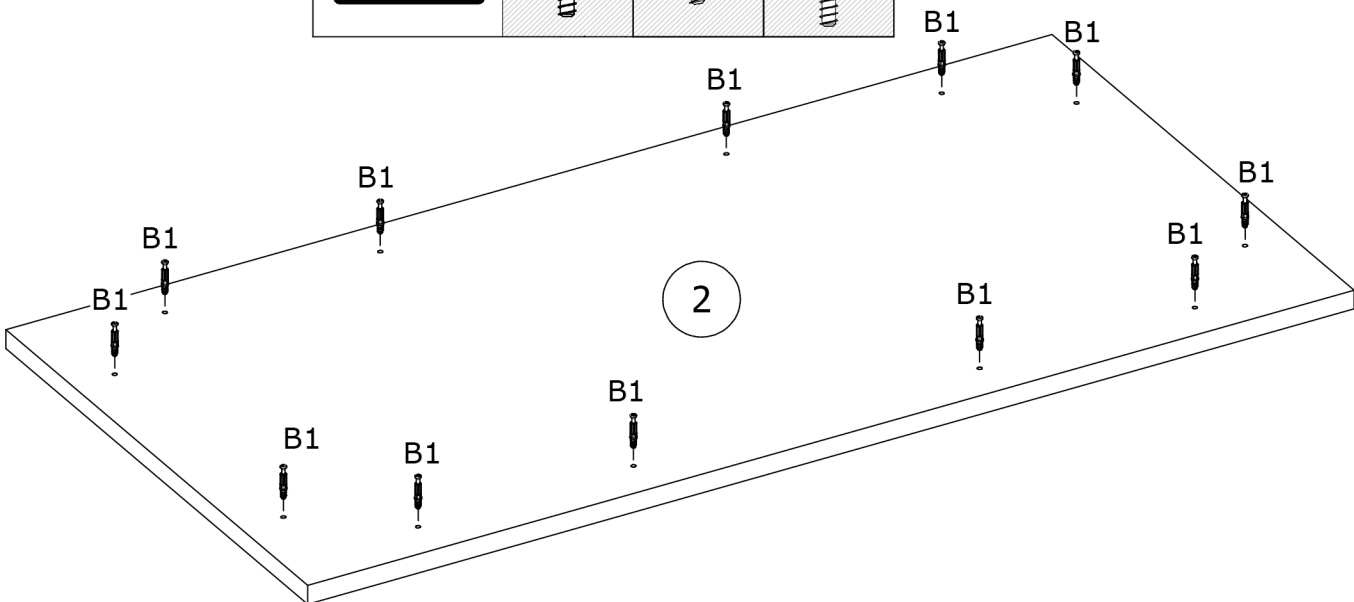

# ST2 SA/GN/GY

<b>A1</b> x4  Ø8x35mm	<b>B1</b> x24  Ø5x38mm	<b>C1</b> x24  Ø15x12mm	<b>J1</b> x4  Ø21mm	<b>W6</b> x16  Ø4x40mm
<b>Y2</b> x8  Ø16mm				

nr	L[mm]	W[mm]	H[mm]	PCS	BOX
1	525	1125	15	1	2/2
2	1200	600	36/22	1	2/2
3	1081	70	22	2	1/2
4	525	70	22	2	1/2
5	478	78	22	2	1/2
6	478	100	22	2	1/2
7	478	78	22	2	1/2
8	478	100	22	2	1/2

**1**

**2**

**3**

A1 x4

Ø8x35mm

B1 x12

Ø5x38mm

C1 x8

Ø15x12mm

**4**

5

6

7

8

9

10

J11x4

Ø21mm

Y2x8

Ø16mm