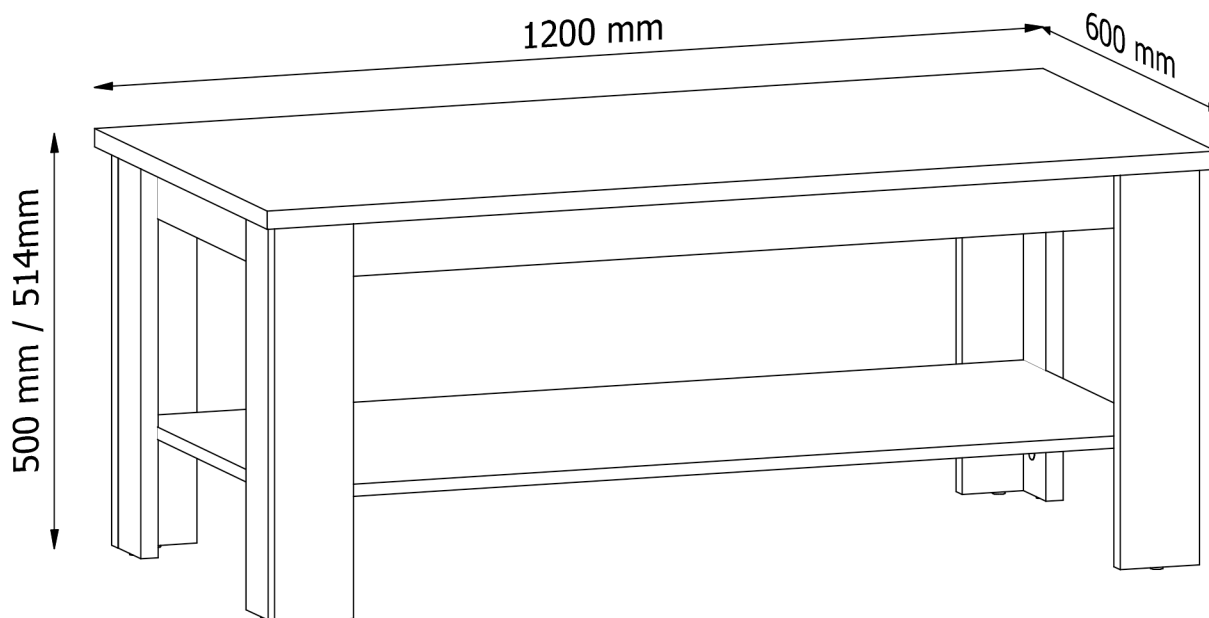

# ST2 SA/GN/GY

<b>A1</b> x4  Ø8x35mm	<b>B1</b> x24  Ø5x38mm	<b>C1</b> x24  Ø15x12mm	<b>J1</b> x4  Ø21mm	<b>W6</b> x16  Ø4x40mm
<b>Y2</b> x8  Ø16mm				

nr	L[mm]	W[mm]	H[mm]	PCS	BOX
1	525	1125	15	1	2/2
2	1200	600	36/22	1	2/2
3	1081	70	22	2	1/2
4	525	70	22	2	1/2
5	478	78	22	2	1/2
6	478	100	22	2	1/2
7	478	78	22	2	1/2
8	478	100	22	2	1/2

**1**

**2**

**3**

A1 x4

Ø8x35mm

B1 x12

Ø5x38mm

C1 x8

Ø15x12mm

**4**

5

6

7

8

9

10

J11x4

Ø21mm

Y2x8

Ø16mm